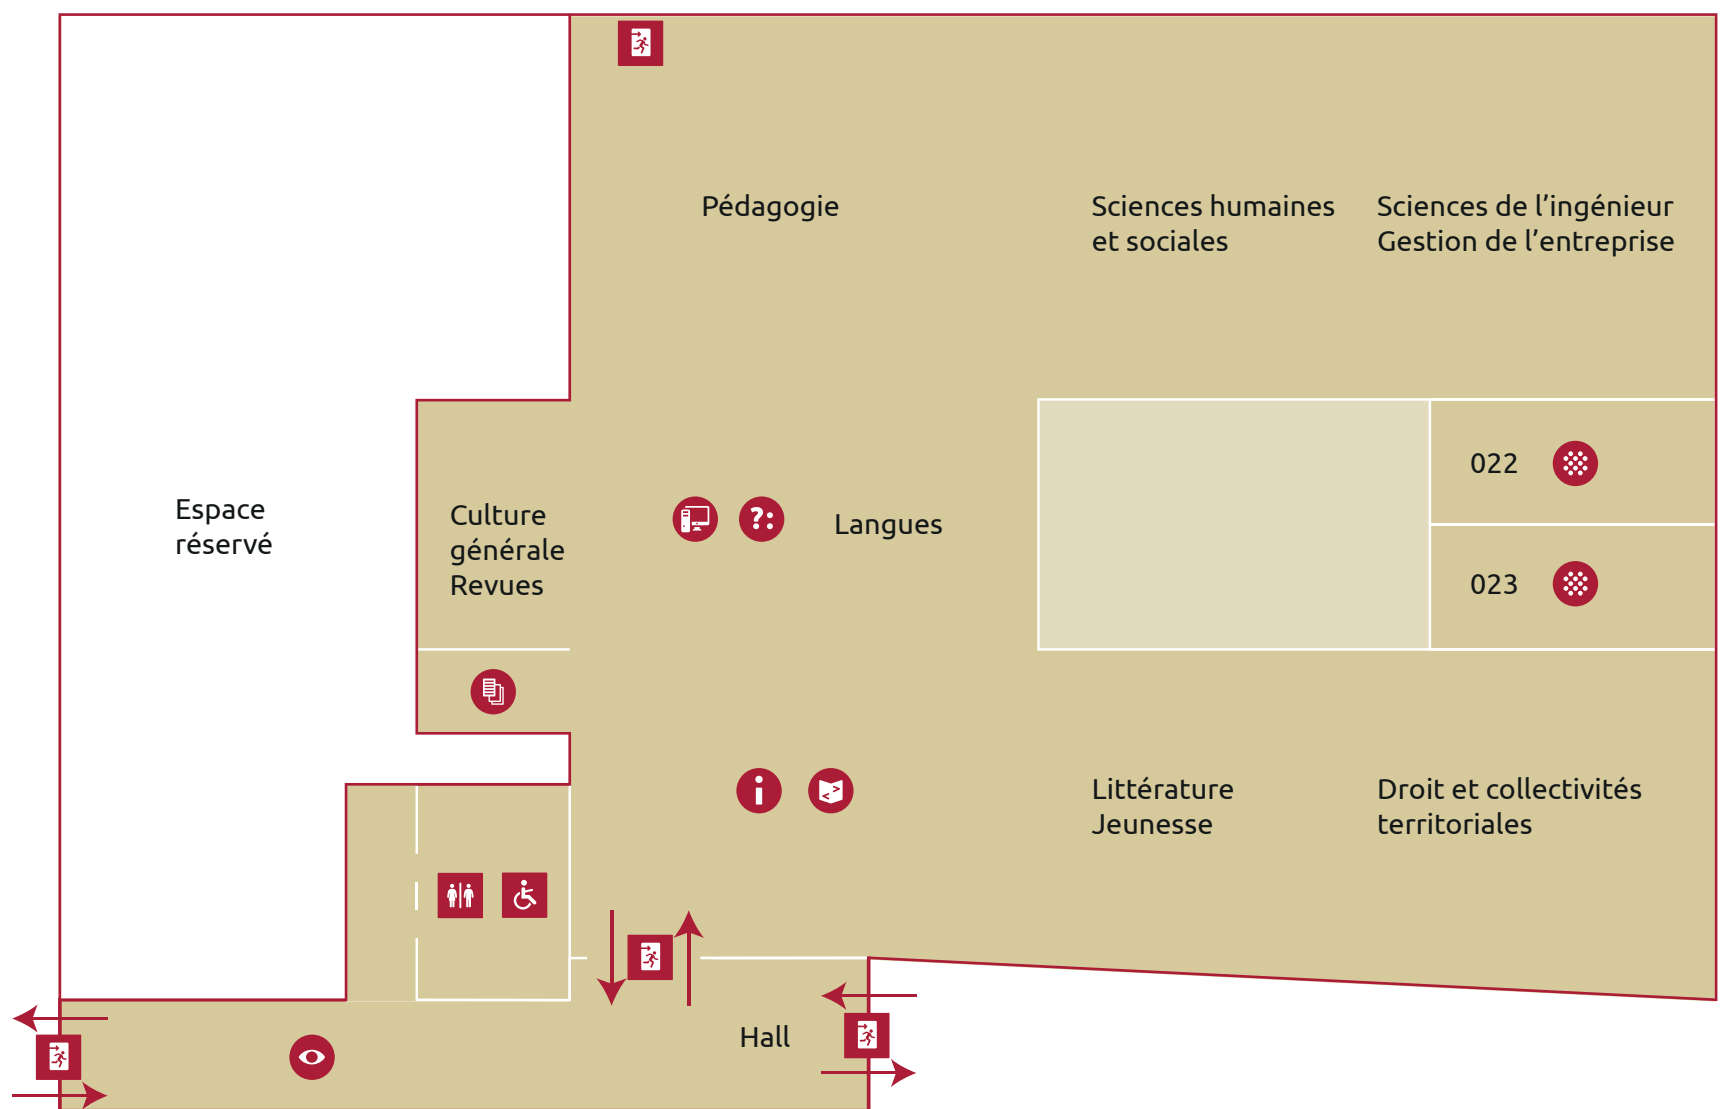

Plan

Espaces publics

ESPE ↔ UFR Droit / RU
Bus n°3 arrêt Montfoulon

-  Photocopieur Scanner
-  Salle de travail en groupe
-  Sorties de secours
-  Espace d'exposition
-  Toilettes 
-  Information/Accueil
-  Prêt entre bibliothèque (PEB)
-  Postes informatiques
-  Portail documentaire/catalogue